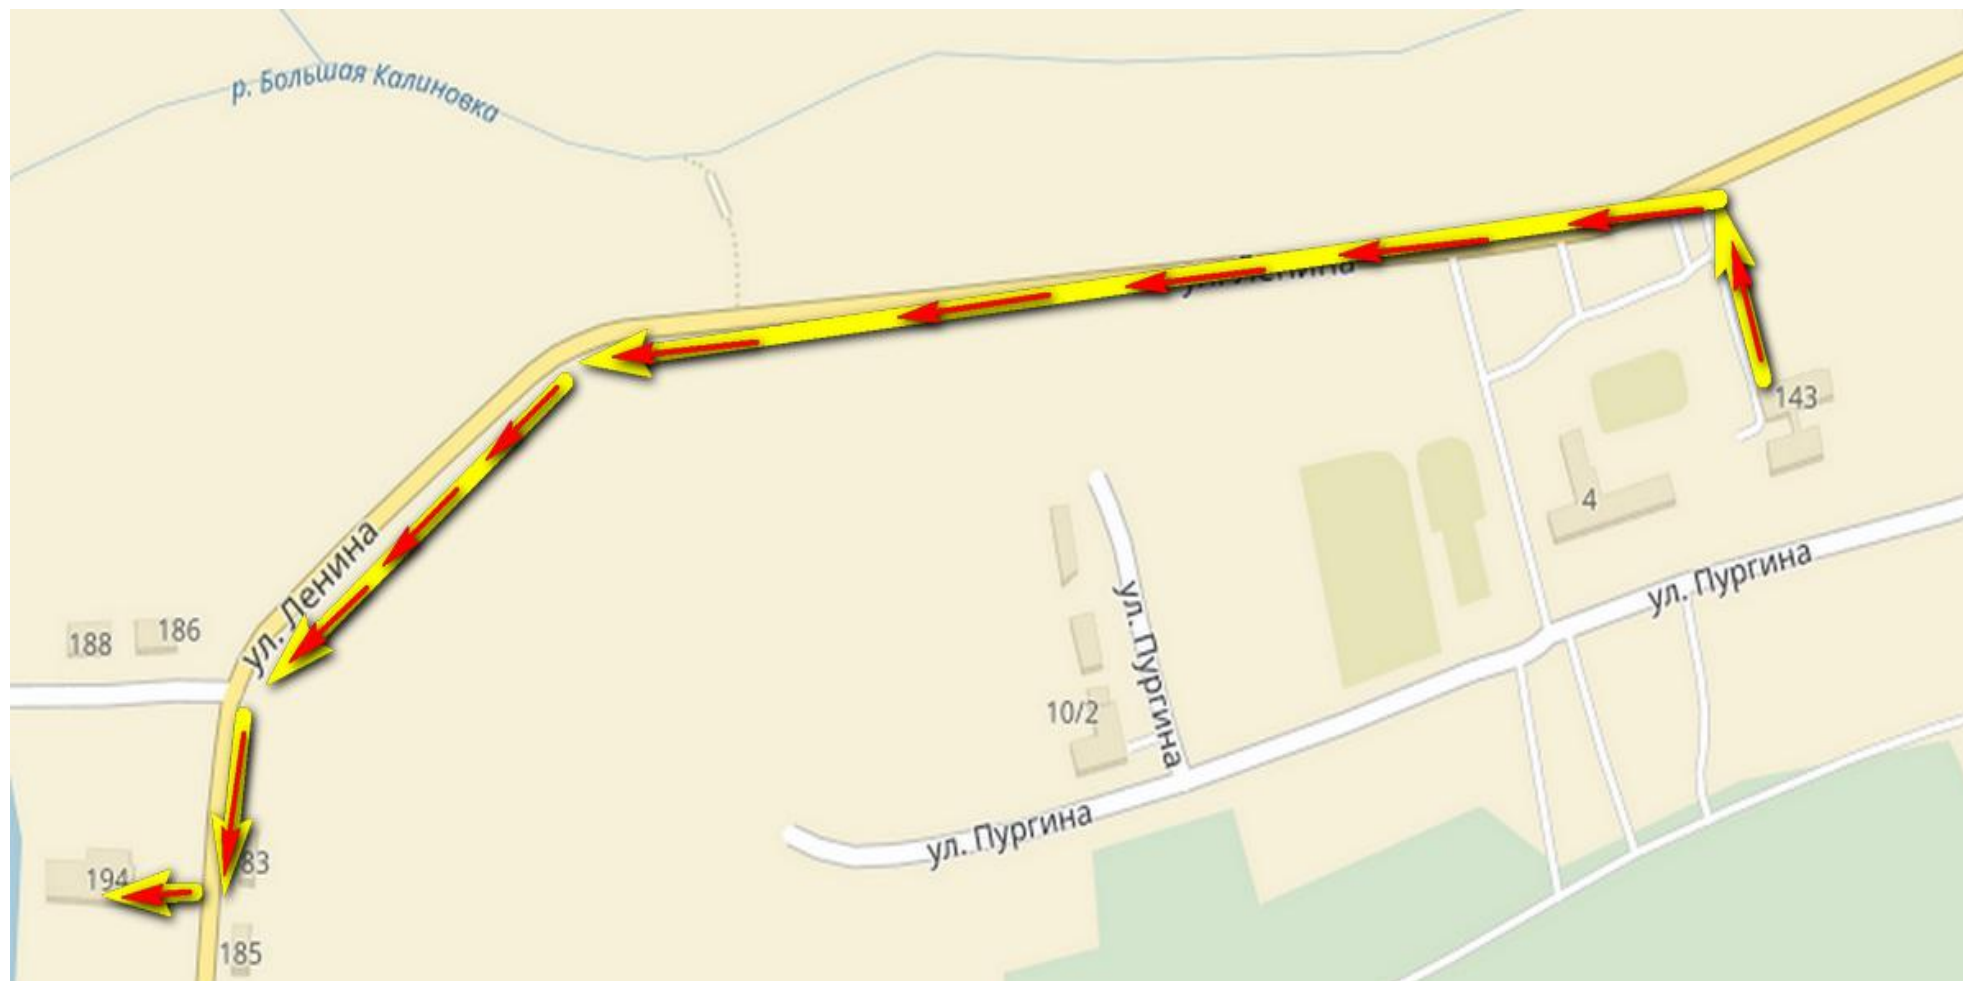

3. Маршруты движения организованных групп детей от МАДОУ «Детский сад №20» к Храму Святой Троицы.

3.1 Маршруты движения организованных групп детей от МАДОУ «Детский сад №20» к Троицкому ДиКЦ.

-  тротуар
-  движение детей

3.2 Маршруты движения организованных групп детей от МАДОУ «Детский сад №20» к детской площадке и стадиону.

 тротуар

 движение детей