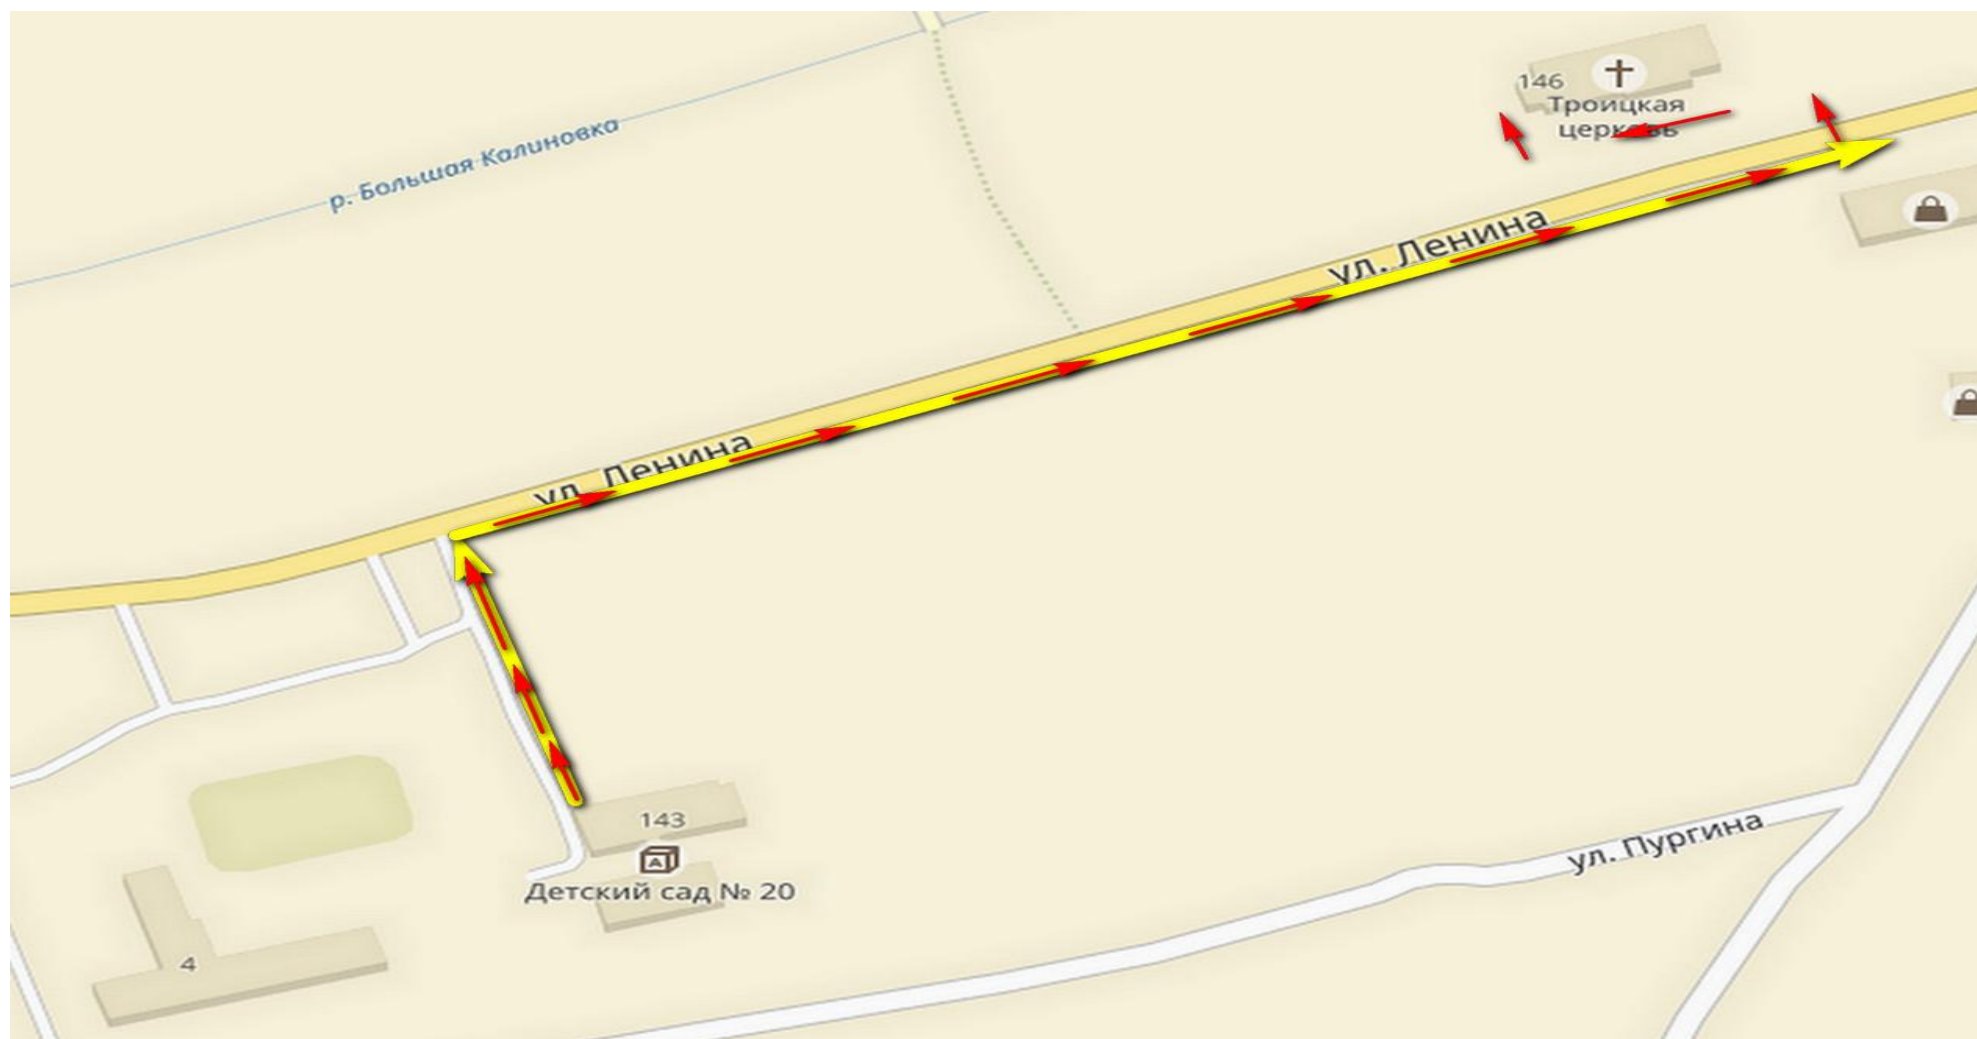

3. Маршруты движения организованных групп детей от МАДОУ «Детский сад №20» к Храму Святой Троицы.

3.1 Маршруты движения организованных групп детей от МАДОУ «Детский сад №20» к Троицкому ДиКЦ.

-  тротуар
-  движение детей

3.2 Маршруты движения организованных групп детей от МАДОУ «Детский сад №20» к детской площадке и стадиону.

 тротуар

 движение детей